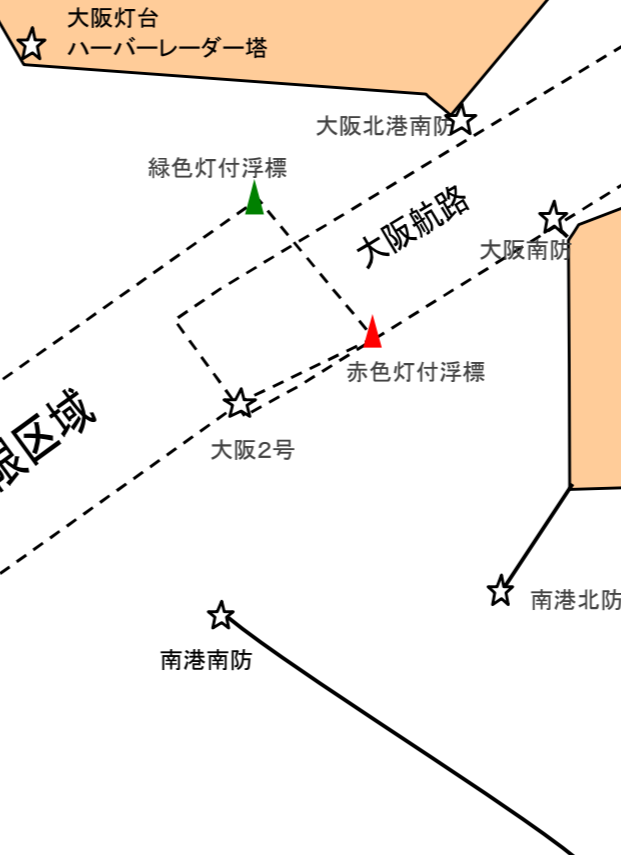

主航路等工事 作業船位置情報図

夢洲

咲洲

凡例
 ■ : 陸上標識標

主航路浚渫工事 作業船・浚渫船位置

主航路浚渫工事：作業船はありません

新島2-1区

2023年12月11日 新島建設工事に伴う航泊禁止区域の設定は解除されました。
現在、警戒船の配置はありません。

新島2-1区 作業船位置

作業船はありません

☆ 大阪灯標
整流ブイ